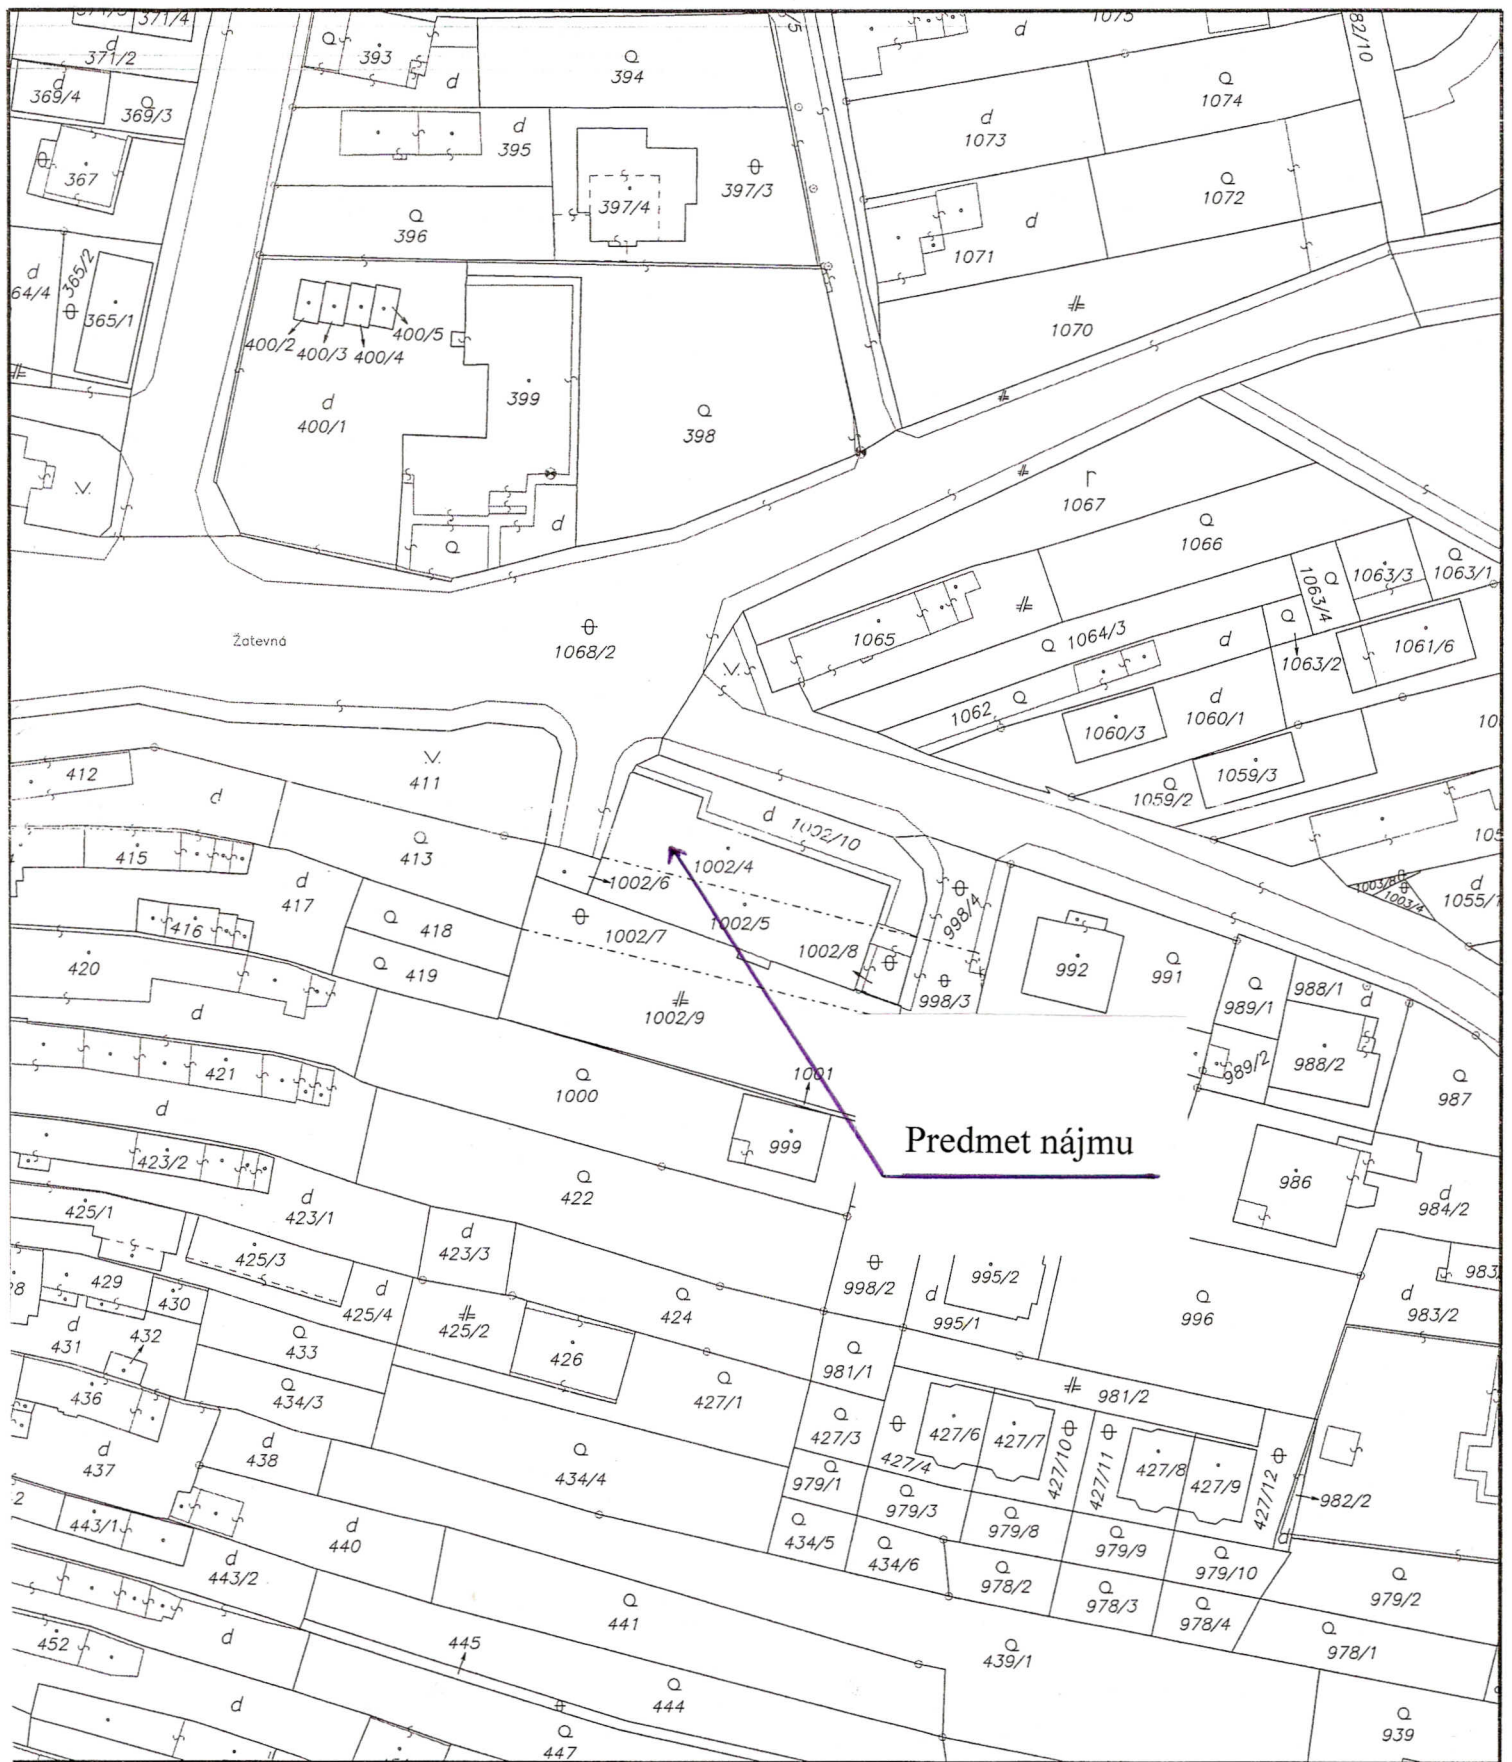

Predmet nájmu

Organizácia <b>Katastrálny úrad Katastrálny úrad v Bratislave Správa katastra Správa katastra Bratislava</b>	Okres <b>Správa katastra Bratislava</b>	Obec <b>BA-m.č. DÚBRAVKA</b>	Kat. územie <b>Dúbravka</b>
	Číslo zákazky <b>15/808/2012</b>	Mapový list č. <b>STUPAVA 1-7/32</b>	Mierka <b>1 : 1000</b> Kód <b>1</b>
<b>KÓPIA KATASTRÁLNEJ MAPY</b> na parcelu: 1002/4--			
Vyhotovil			
Dňa <b>22.02.2012</b>	Meno <b>Klučka</b>	 a a podpis <b>g.</b>	