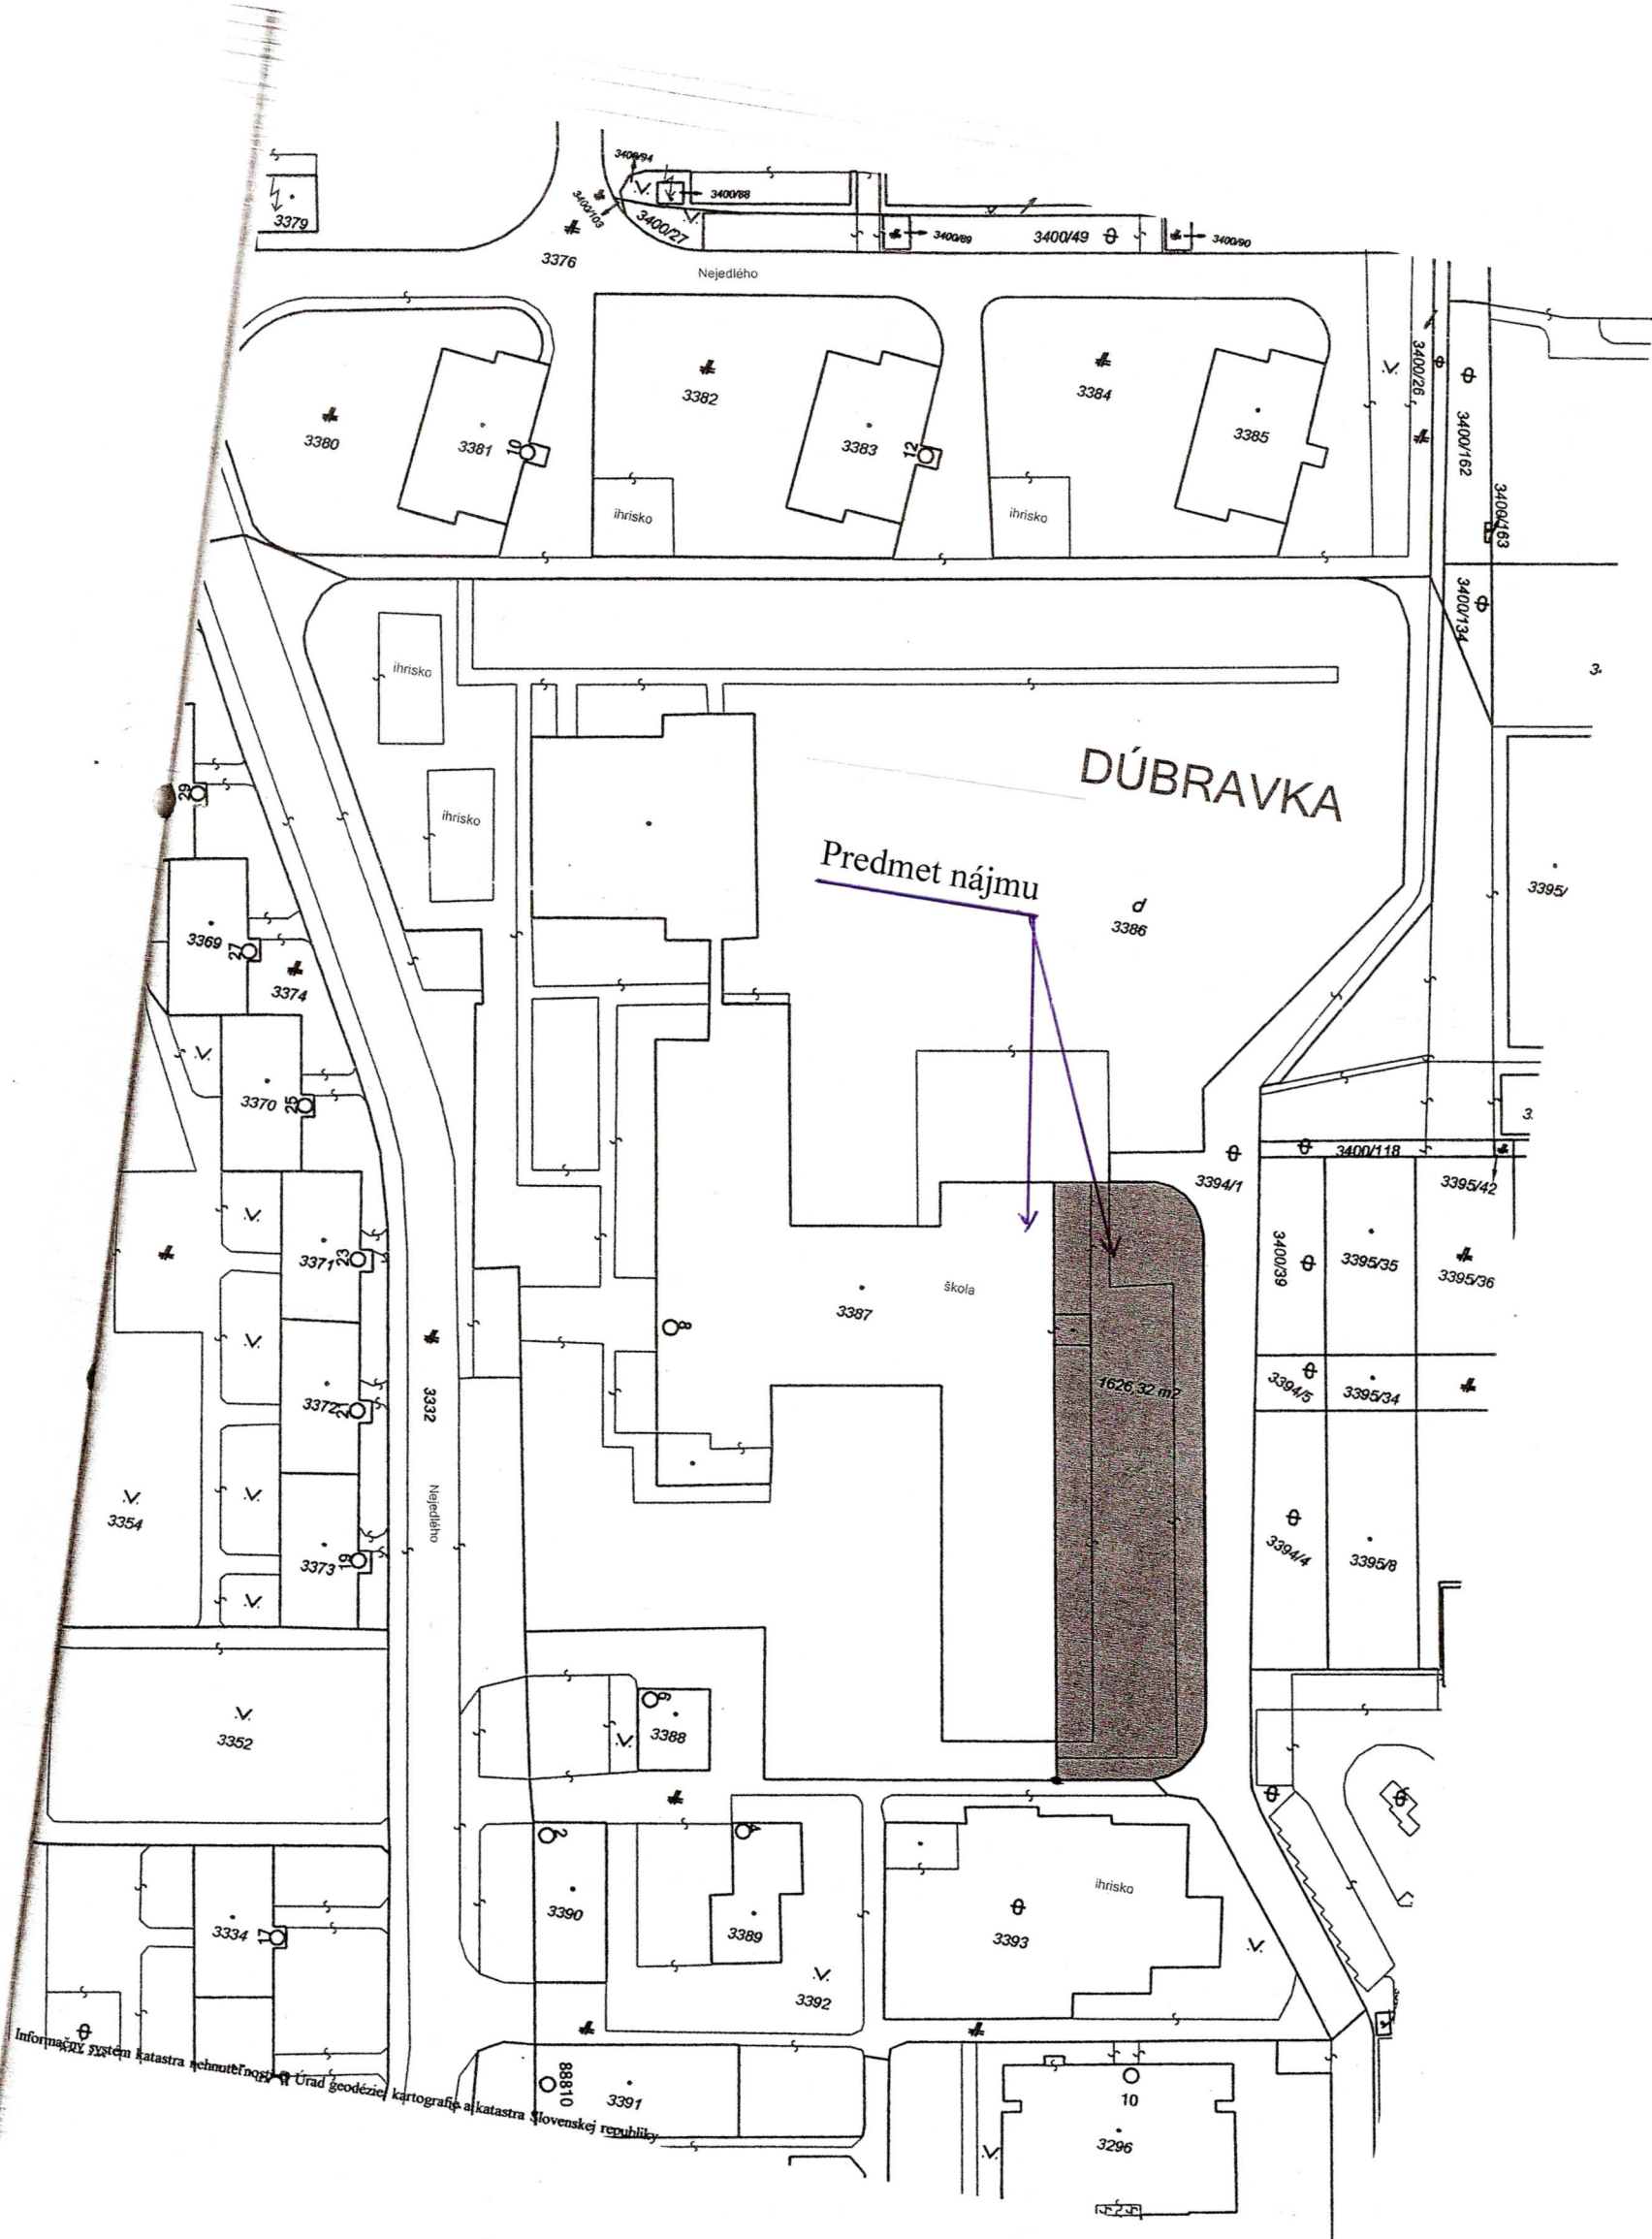

ZŠ Nejedlého 8
blok C
I. podlažie

výmera spolu: 677,16 m² + balkón 7,92 m²

ZŠ Nejedlého 8
 Blok C
 II. podlažie

výmera spolu: 676,29 m² + balkón 7,87 m²

Informačný systém katastra nehnuteľností Úrad geodézie, kartografie a katastra Slovenskej republiky

Podvornice

Nejedlého

7

3 4
OD Sarátov

BILLA

Galayova

Karola Adiera

Sekurisova

LIDL

DK
Dúbravka

Janka Alexyho

12

Janka