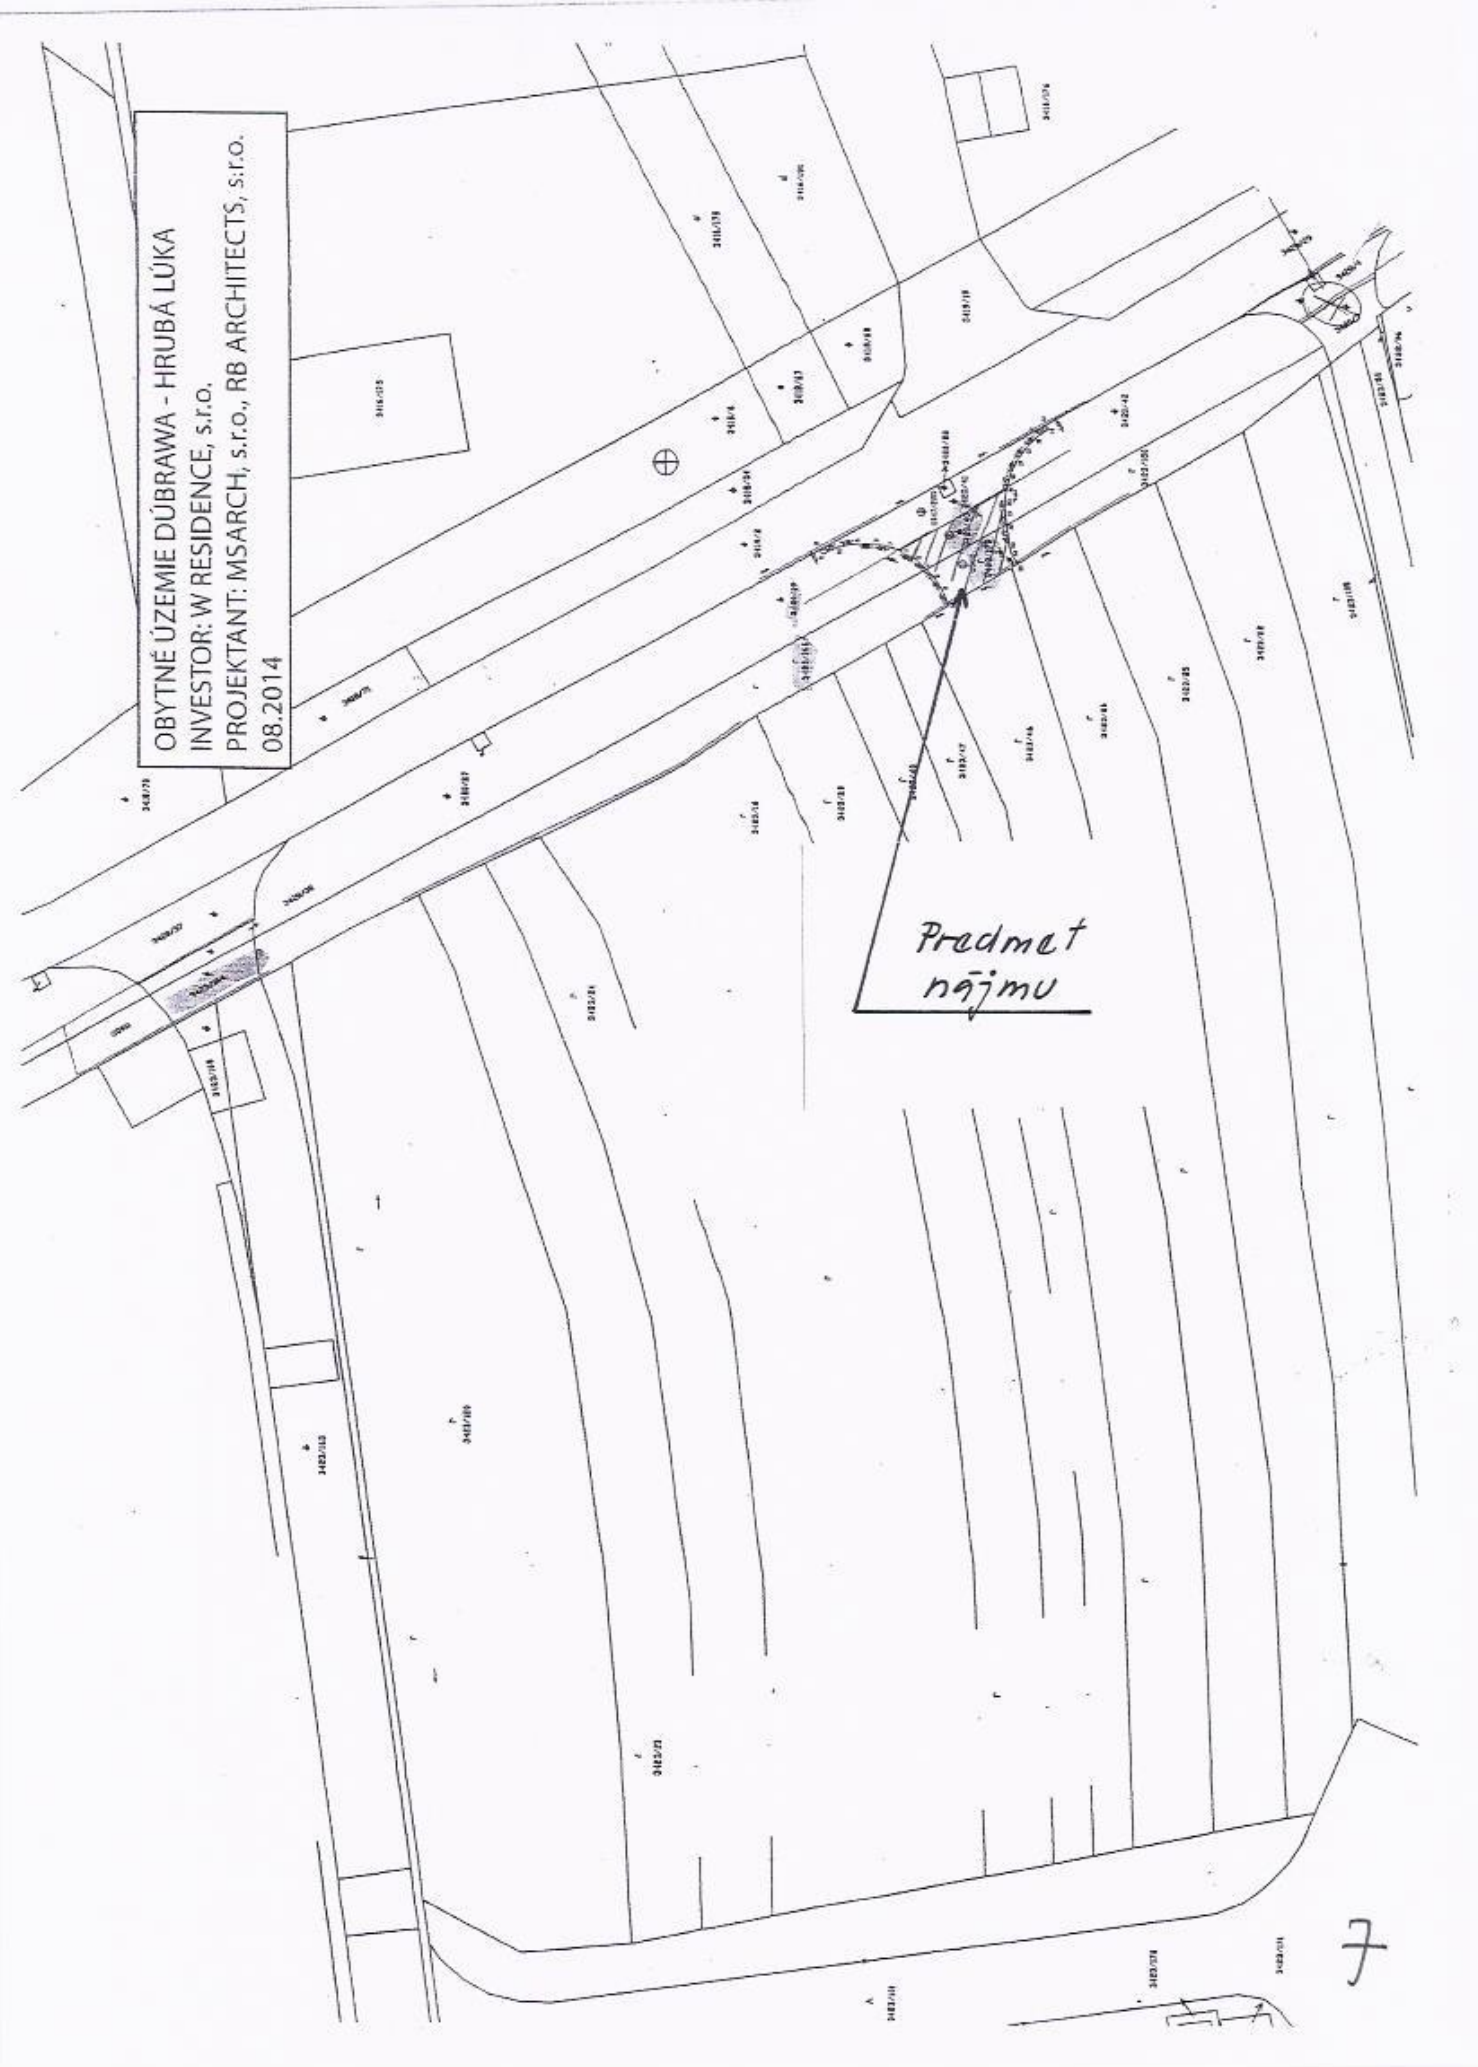

OBYTNÉ ÚZEMIE DÚBRAVA - HRUBÁ LÚKA
INVESTOR: W RESIDENCE, s.r.o.
PROJEKTANT: MSARCH, s.r.o., RB ARCHITECTS, s.r.o.
08.2014

Predmet
nájmu

Predmet
nájmu