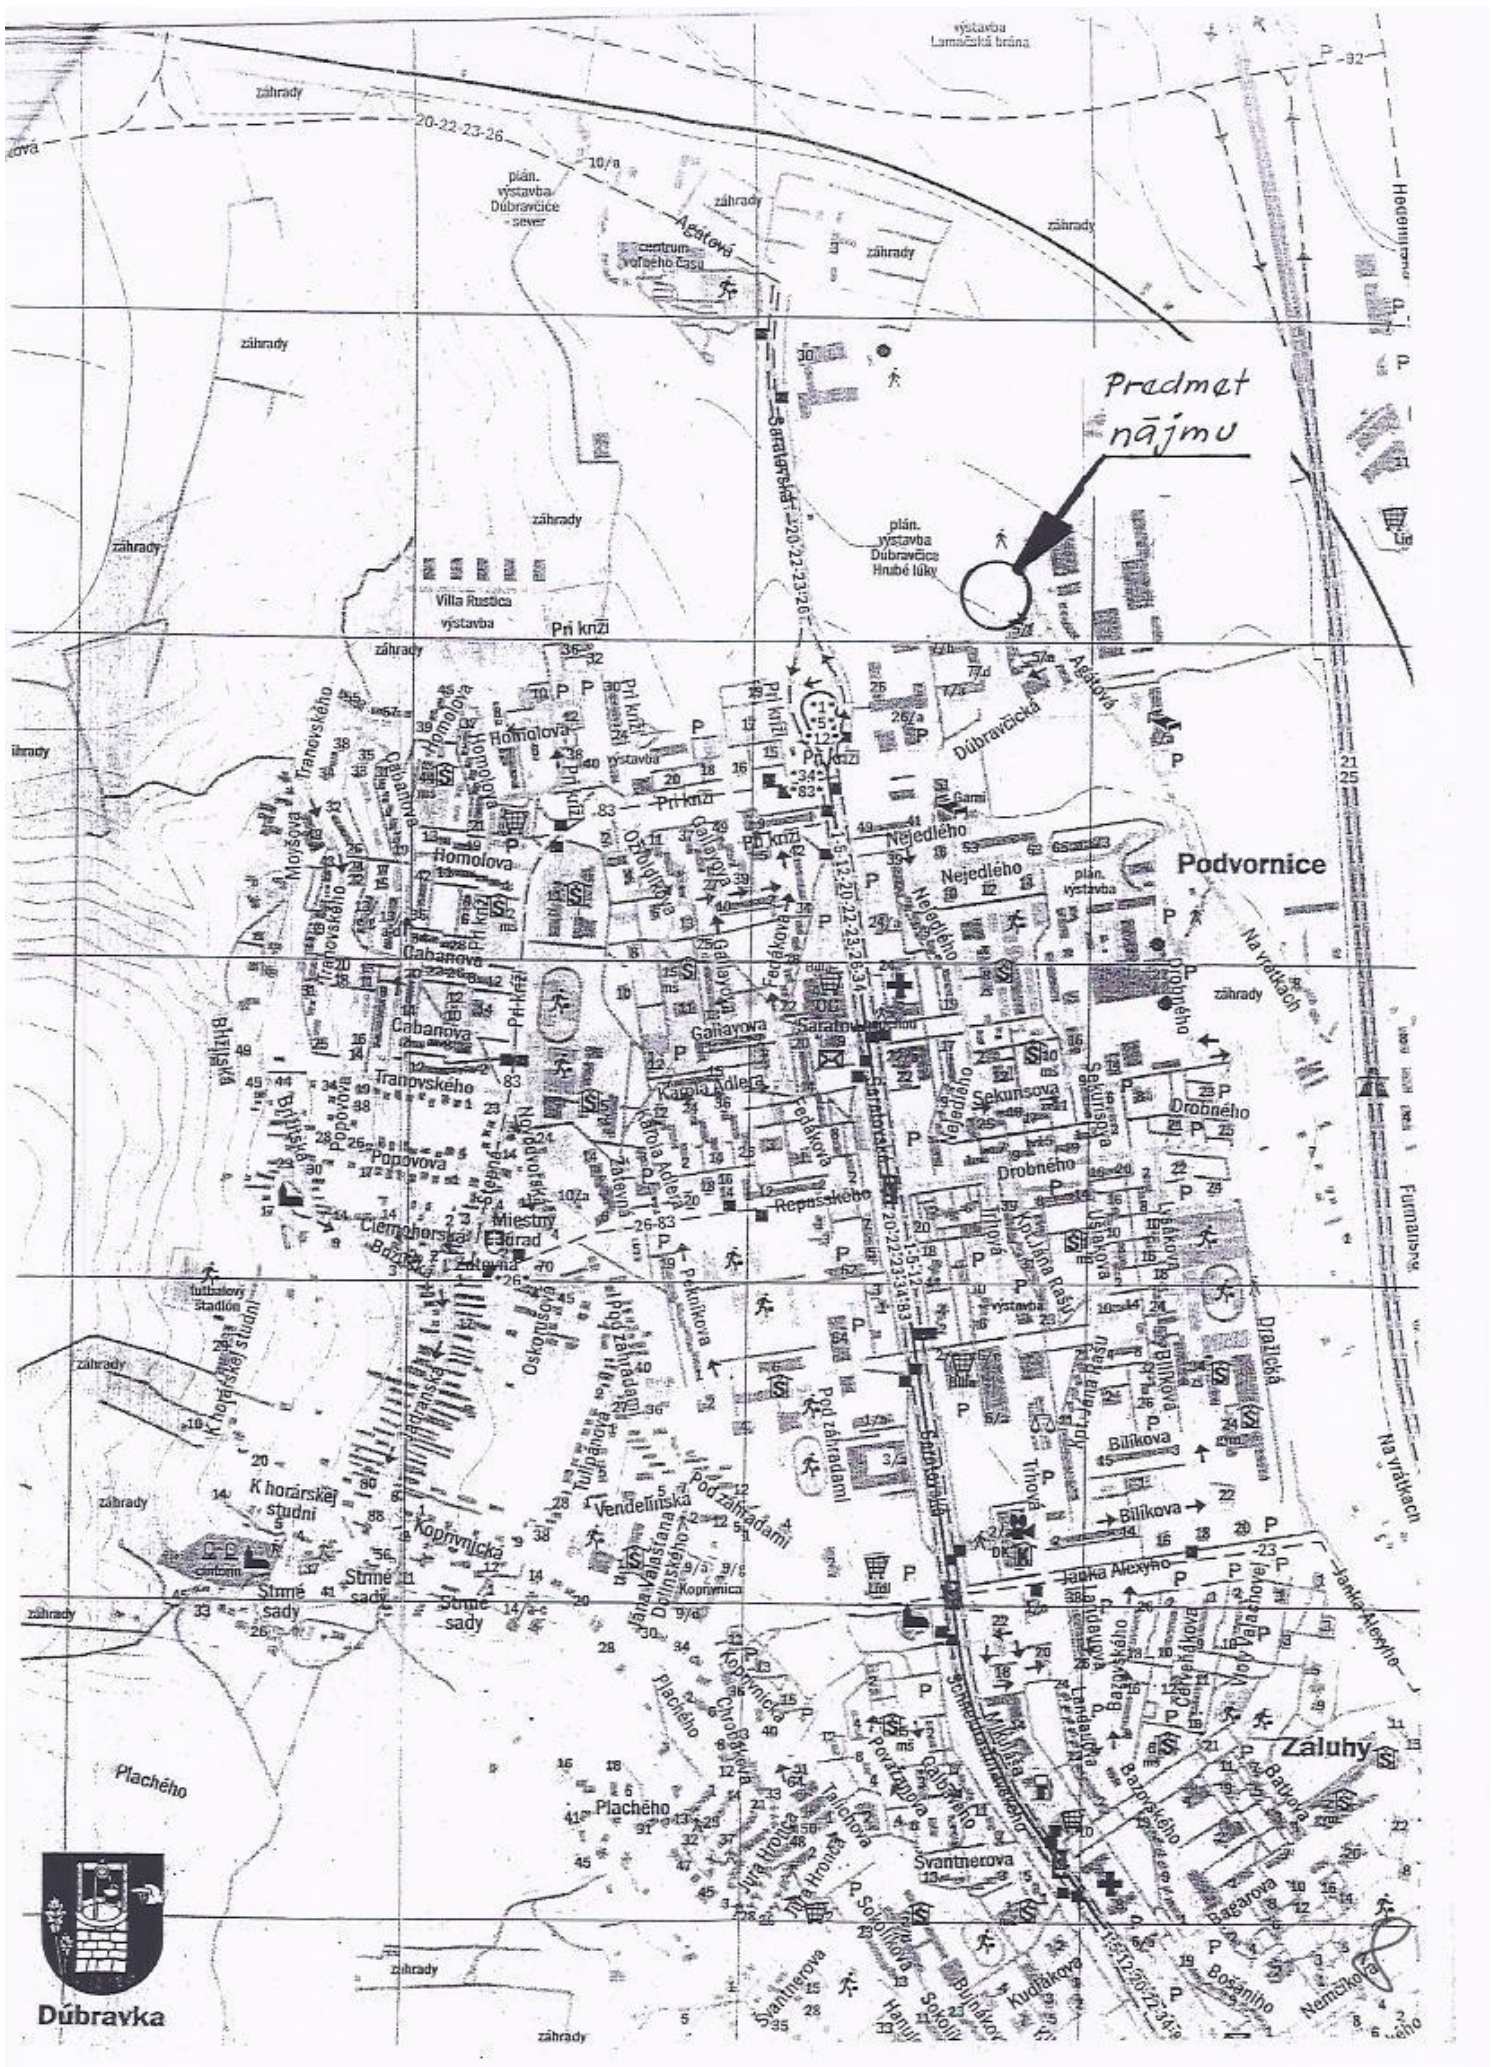

OBYTNÉ ÚZEMIE DÚBRAVA - HRUBÁ LÚKA
INVESTOR: W RESIDENCE, s.r.o.
PROJEKTANT: MSARCH, s.r.o., RB ARCHITECTS, s.r.o.
08.2014

Predmet
nájmu

Predmet
nájmu